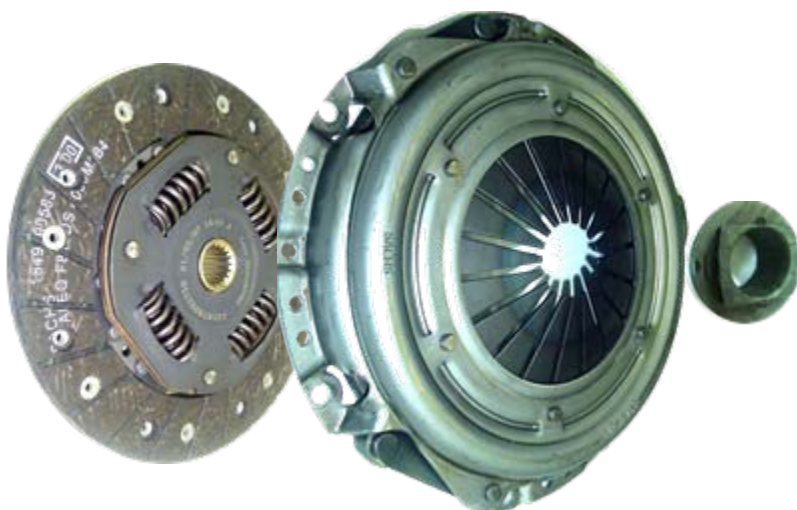

Lançamento SACHS

KIT de Embreagem

Peugeot Hoggar 1.4

Outras Aplicações

Imagens ilustrativas

Montadoras	Modelos	Motor	Ano
Citröen	C3	1.4 Bi-combustível	Todos
Peugeot	206 / 207	1.4 Bi-combustível	Todos
Frota circulante aproximada destes veículos em 2011			323.000

Dados do Produto

Descrição	KIT
Referencia Comercial	6081
Tipo Construtivo	MF200 VTB
Código de Barras	7892294608108
Classificação Fiscal	87089300
Peso Bruto (kg)	4,070
Quantidade por Embalagem	01