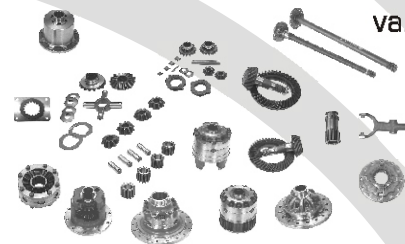

## Produtos

Com uma completa linha de produtos a Max Gear tem em seu portfólio mais de 300 itens como; Caixas satélites completas e vazias, conjunto de engrenagens, planetárias, satélites, cruzetas, eixo dos satélites, conjuntos de arruelas, semi eixos, eixos do pinhão, caixas suportes, engrenagens solares e coroas e pinhões.