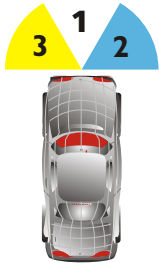

Standard 3.000K

BlueVision 4.000K

CrystalVision 4.300K

DiamondVision 5.000K

**PHILIPS**  
sense and simplicity

# Lâmpadas Philips NightGuide e X-treme Power. Muito mais luz, e segurança para você e sua família.

A Lâmpada NightGuide garante maior segurança para você e sua família, com a emissão de 3 tipos de luz.

- Luz branca neutra no centro do fecho para iluminação do piso de rodagem com boa reflexão das faixas e melhor visibilidade em qualquer condição de tempo, com até 50% mais luz e fecho até 20 metros mais longo.
- Luz branca azulada do lado direito para melhor reflexão das placas de sinalização e visualização de detalhes.
- Luz branca amarelada do lado esquerdo para evitar o ofuscamento dos carros no sentido contrário. Nas versões: H1, H4 e H7.