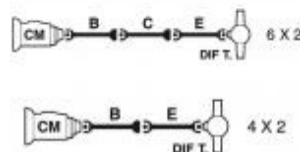

Terminal do Câmbio

Localização do Cardan

Código Affinia	Descrição	Aplicações	Números Originais
140-4-1411-1	Terminal do Câmbio	MERCEDES BENZ 1620E 6X2 OM 906 LA 06/07 06/10 Caixas de câmbio G60 e G85 B MERCEDES BENZ 1718 Atego 4x2 OM 906 LA 01/04 06/10 Caixas de câmbio G60 e G85 B MERCEDES BENZ 1725 Atego 6x2 OM 906 LA 01/05 06/10 Caixas de câmbio G60 e G85 B MERCEDES BENZ 2425 Atego 6x2 OM 906 LA 01/05 06/10 Caixas de câmbio G60 e G85 B MERCEDES BENZ OF1722 4X2 OM 904 LA 01/05 06/10 Caixas de câmbio G60 e G85 B	A9762620845