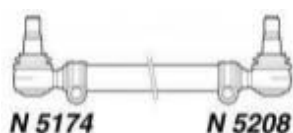

Confira abaixo:

Imagem Ilustrativa

N 5207

N 5222

Código Affinia	Descrição	Aplicações	Números Originais
N 5207	Barra de Ligação	MERCEDES BENZ O500 OM 457 LA 01/05 06/10 MERCEDES BENZ O500 OM 906 LA 01/05 06/10 MERCEDES BENZ O500 OM 926 LA 01/05 06/10	A6343300303
N 5222	Barra de Ligação	MERCEDES BENZ O400 OM 449 LA 01/94 12/05 MERCEDES BENZ O400 OM 457LA 01/94 12/05	A6343300203