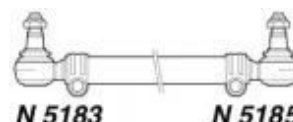

Confira abaixo:

Imagem Ilustrativa

N 5207

N 5222

Código Affinia	Descrição	Aplicações	Números Originais
N 5207	Barra de Ligação	MERCEDES BENZ O500 OM 457 LA 01/05 06/10 MERCEDES BENZ O500 OM 906 LA 01/05 06/10 MERCEDES BENZ O500 OM 926 LA 01/05 06/10	A6343300303
N 5222	Barra de Ligação	MERCEDES BENZ O400 OM 449 LA 01/94 12/05 MERCEDES BENZ O400 OM 457LA 01/94 12/05	A6343300203