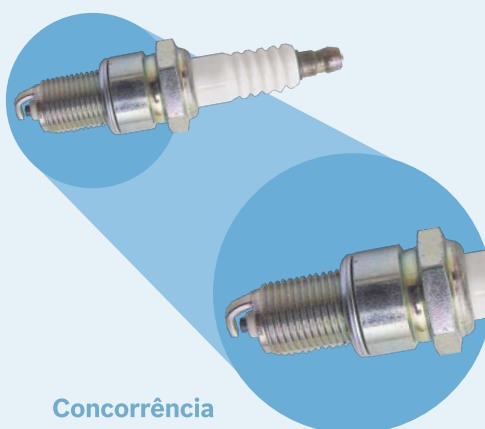

Concorrência